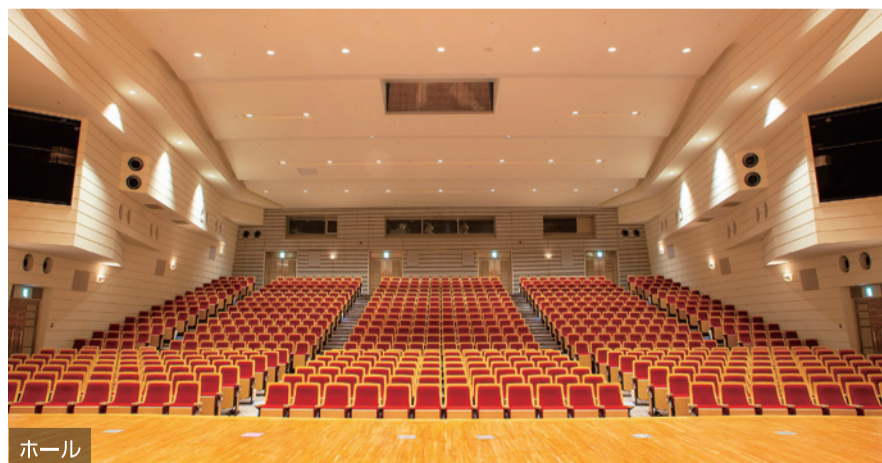

★印のある催し物は、ホール事務室窓口でチケットを販売しております。

施設のご案内

Facility information

<https://ecorma-hall.jp/> ※施設の空き状況がわかります。

エコルマホール

検索